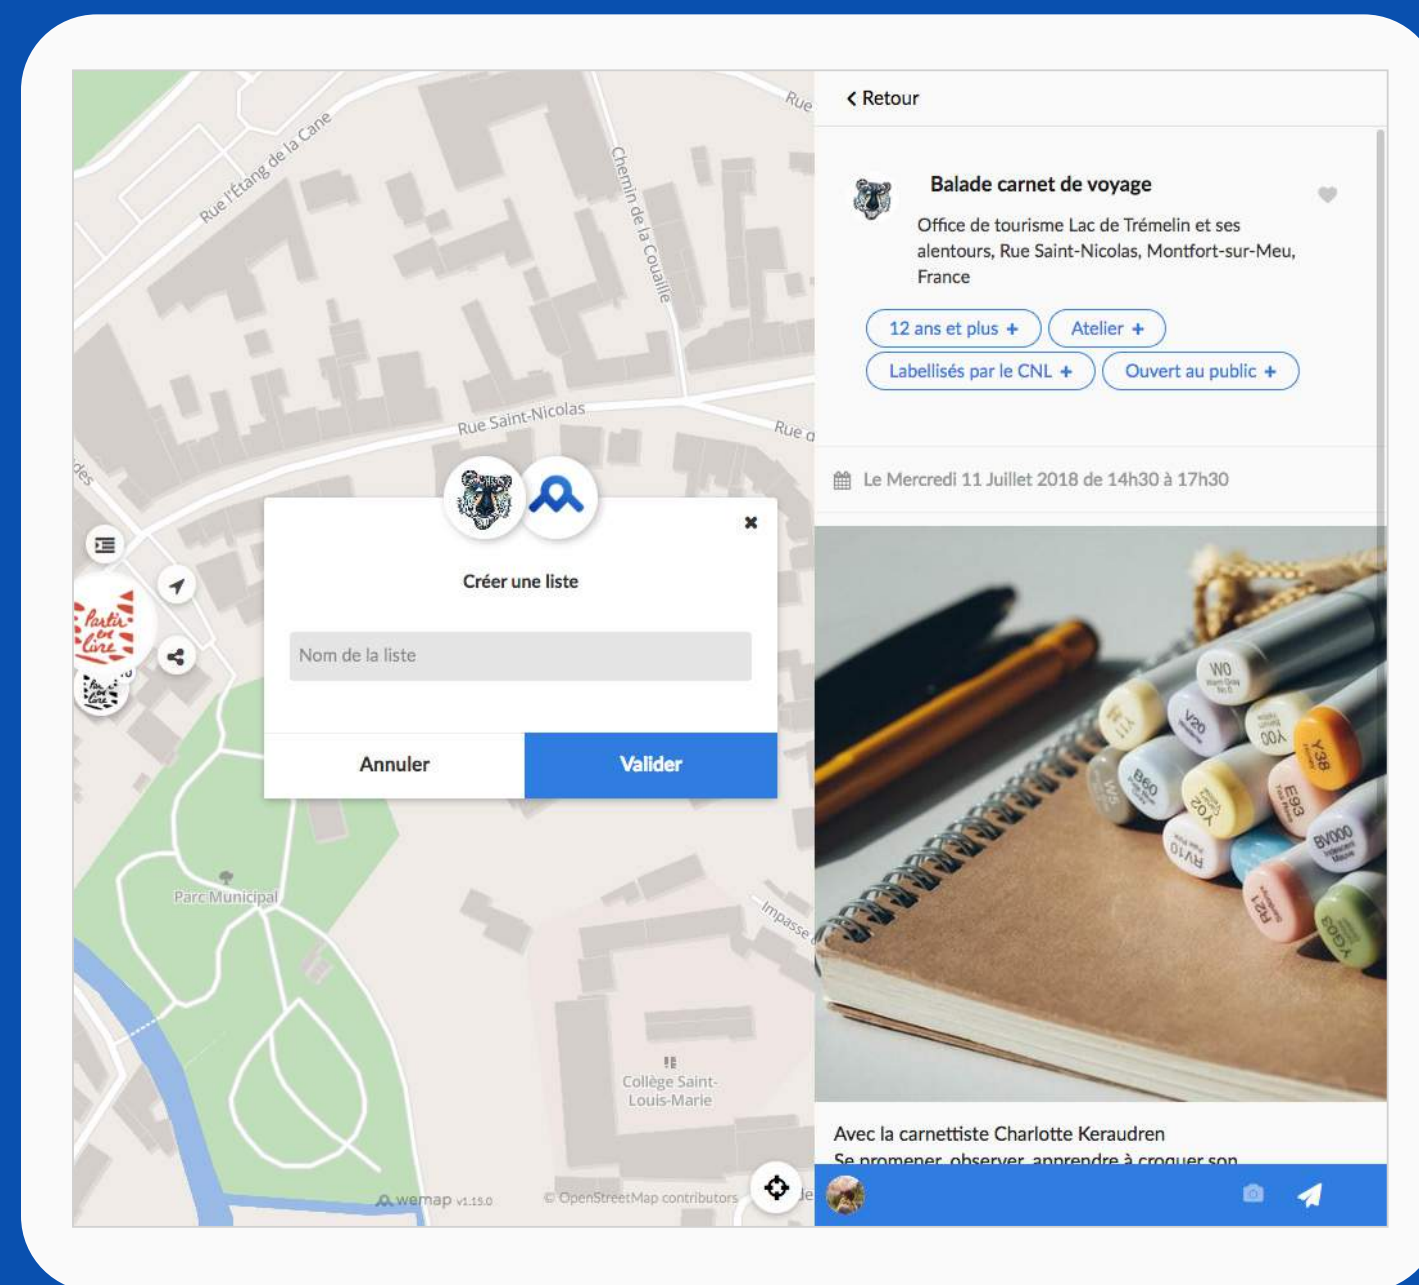

## Partagez la carte complète

Allez dans le menu principal (situé en haut à gauche de la carte) et cliquez sur "partager la carte"

The image displays a composite view of the Wemap application. On the left, a map of Asnières-sur-Seine is shown with a main menu icon in the top-left corner. A modal window titled "Connectez-vous à Wemap" is overlaid on the map, featuring input fields for "Email ou nom" and "Mot de passe", a "Mot de passe oublié ?" link, and buttons for "Connectez-vous à Wemap", "Connectez-vous avec Facebook", and "Créer un compte". On the right, a page titled "Un livre choisi par SAKILI.com" is visible, showing the address "2 Rue Hector Gonsalphe Fontaine, 92600 Asnières-sur-Seine, France", age filters for "0 à 5 ans +", "6 à 8 ans +", and "Lecture +", and a status of "Ouvert au public +". Below this, a date and time range "Le Jeudi 12 Juillet 2018 de 11h00 à 12h00" is shown. The main visual is a photograph of a book titled "UN LIVRE CHOISI PAR SAKILI.COM" next to a paper bag with a floral pattern. At the bottom right, a text prompt reads "Venez écouter des histoires lues pour le 0-8 ans dans les parcs d'Asnières !".

## Vous souhaitez faire **votre propre sélection**

Connectez-vous ou créez un compte Wemap.

Cliquez sur le menu principal (situé en haut à gauche de la carte)

Cliquez sur "connectez-vous".

Une fois connecté, sélectionnez votre lieu ou événement et cliquez sur "ajouter à une liste".

Créez une nouvelle liste et cliquez sur "valider".

Ajoutez à votre liste autant de lieux ou d'événements que vous le souhaitez !