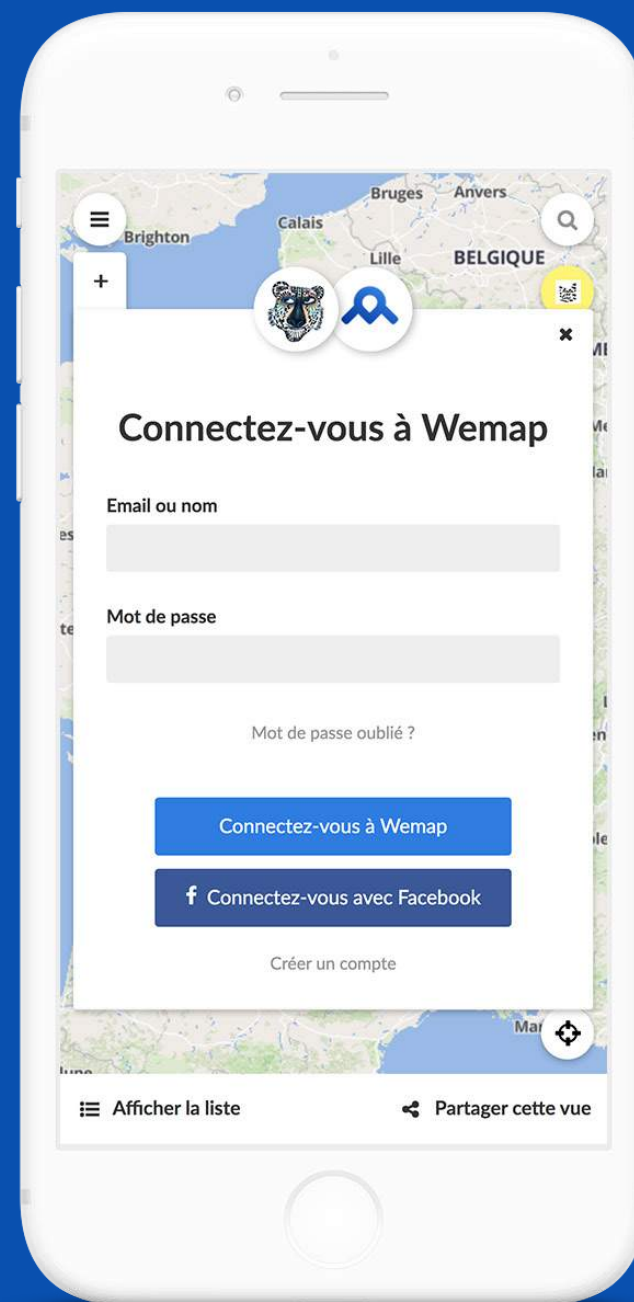

At the bottom of the map area, there is a 'Légende' (Legend) button and a 'wemap v1.15.0' logo. The bottom right corner of the map shows a partial view of a poster with the text 'UNE EN-QUÊTE'.

## Partagez la carte complète

Allez dans le menu principal (situé en haut à gauche de la carte) et cliquez sur "partager la carte"

The image displays a composite view of the Wemap application. On the left, a map of Asnières-sur-Seine is shown with a main menu icon in the top-left corner. A modal window titled "Connectez-vous à Wemap" is overlaid on the map, featuring input fields for "Email ou nom" and "Mot de passe", a "Mot de passe oublié ?" link, and buttons for "Connectez-vous à Wemap", "Connectez-vous avec Facebook", and "Créer un compte". On the right, a page titled "Un livre choisi par SAKILI.com" is visible, showing the address "2 Rue Hector Gonsalphe Fontaine, 92600 Asnières-sur-Seine, France", age filters for "0 à 5 ans +", "6 à 8 ans +", and "Lecture +", and a status of "Ouvert au public +". Below this, a date and time range "Le Jeudi 12 Juillet 2018 de 11h00 à 12h00" is shown. The main visual is a photograph of a book titled "UN LIVRE CHOISI PAR SAKILI.COM" next to a paper bag with a floral pattern. At the bottom right, a text prompt reads "Venez écouter des histoires lues pour le 0-8 ans dans les parcs d'Asnières !".

## Vous souhaitez faire **votre propre sélection**

Connectez-vous ou créez un compte Wemap.

Cliquez sur le menu principal (situé en haut à gauche de la carte)

Cliquez sur "connectez-vous".

Une fois connecté, sélectionnez votre lieu ou événement et cliquez sur "ajouter à une liste".

Créez une nouvelle liste et cliquez sur "valider".

Ajoutez à votre liste autant de lieux ou d'événements que vous le souhaitez !